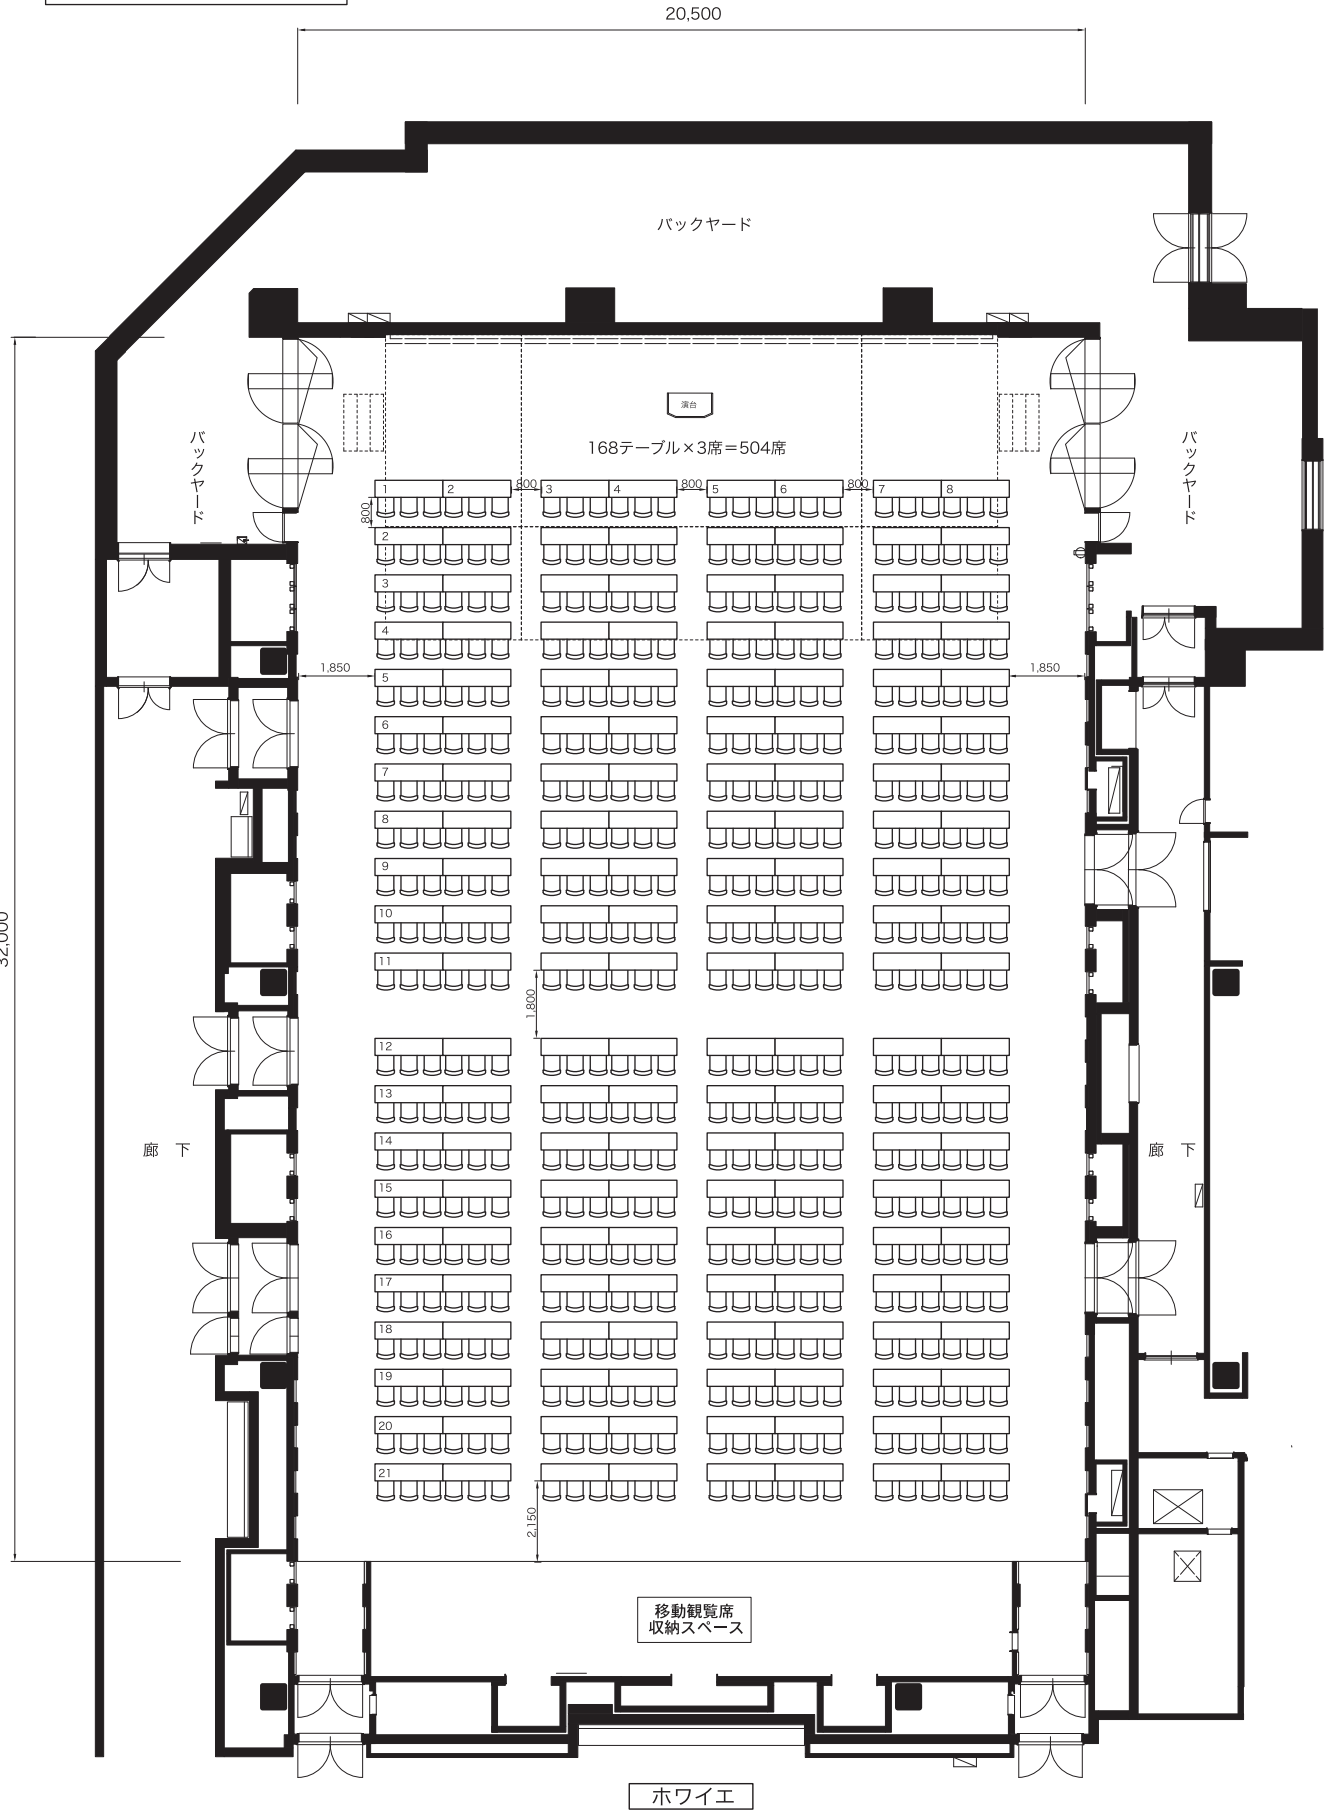

JR九州ホール		S=1:200 (A3)
ホール (スクール)		No. 1 2
作成日	2010.04.26	

スクールA

スクールB